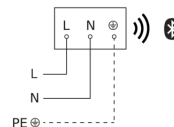

Rețele	Da
Tip de rețea	Master/master, Master/slave
Lumina de bază în procent	0 – 100 %
Procent funcție lumină de bază, de la	0 %
Procent funcție lumină de bază, până la	100 %
Interconectare prin	Bluetooth Mesh Connect
Indicele de redare a culorilor CRI	= 82
Unghi de detecție	180 °

Accesorii

EAN 4007841 088620

Buton fără fir TapDuo C

Lampă cu senzor de exterior LED

L 40 SC

cu detector de mișcare și Bluetooth
EAN 4007841 085247
Nr. articol 085247

Desen tehnic

Schema circuitului Bluetooth

Schema circuitului Bluetooth