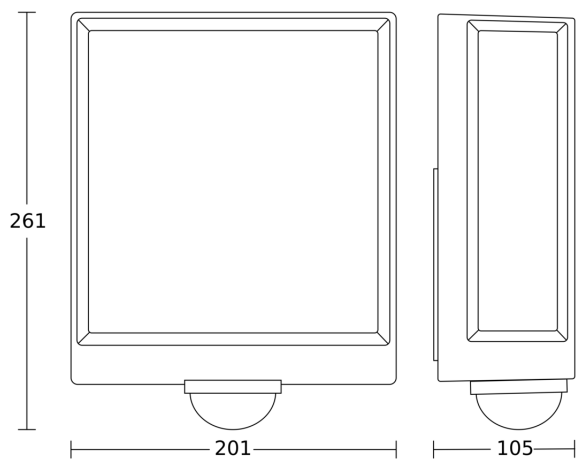

Lampă cu senzor de exterior LED

L 40 SC

cu detector de mișcare și Bluetooth
EAN 4007841 085247
Nr. articol 085247

Desen tehnic

Schema circuitului Bluetooth

Schema circuitului Bluetooth